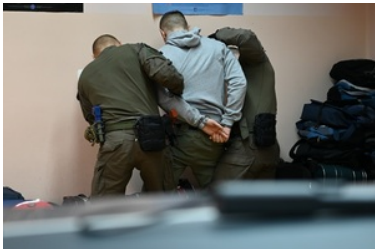

ćwiczenia Funkcjonariuszy SG

ćwiczenia Funkcjonariuszy SG