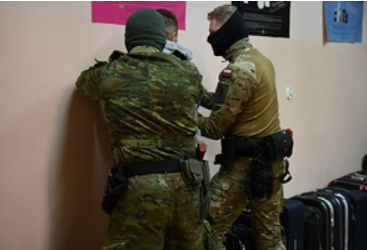

Anna Matejuk-Ficek
21.02.2024

Funkcjonariusze Straży Granicznej ćwiczyli podejmowanie interwencji specjalnych na pokładzie samolotu i na lotnisku. Działania realizowane były w Centrum Szkolenia Straży Granicznej.

Kurs trwał od 12 do 21 lutego br. Funkcjonariusze SG prowadzili działania wobec osób stwarzających zagrożenie dla bezpieczeństwa zarówno na pokładzie samolotu, jak i na terenie portu lotniczego. Podczas zajęć doskonalono m.in.: elementy taktyki i techniki wykorzystania środków przymusu bezpośredniego i broni palnej. Dynamika podejmowanych działań oraz współdziałanie funkcjonariuszy SG okazały się kluczowe w obezwładnieniu osób uzbrojonych w noże, czy broń palną.

Ponadto doskonalono umiejętności strzeleckie, udzielania pierwszej pomocy oraz walki wręcz.

ćwiczenia Funkcjonariuszy SG

ćwiczenia Funkcjonariuszy SG

ćwiczenia Funkcjonariuszy SG

ćwiczenia Funkcjonariuszy SG