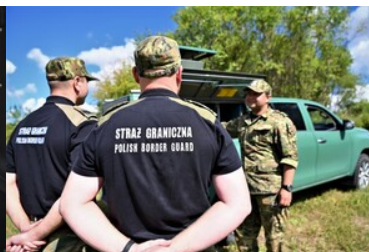

Nowi kierowcy pojazdów obserwacyjnych ruszą na granicę