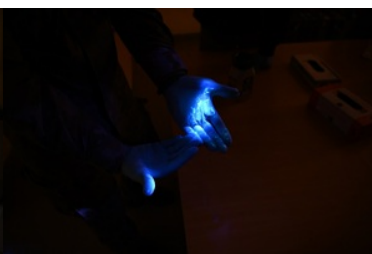

Centrum Szkolenia Straży Granicznej w Kętrzynie

<https://cs.strazgraniczna.pl/cs/aktualnosci/48809,W-pulapce.html>
07.07.2024, 16:09

W pułapce

Anna Luźnia
21.12.2022

W dniach 20–21 grudnia 2022 r. Zespół Kryminalistyki Zakładu Prawa i Kryminalistyki Centrum Szkolenia SG zrealizował kurs doskonalący „Pułapki kryminalistyczne”.

Uczestnikami kursu byli funkcjonariusze Nadbużańskiego, Nadwiślańskiego Oddziału SG oraz Żandarmerii Wojskowej. W trakcie zajęć słuchacze zapoznani zostali z warunkami, zasadami oraz środkami i sprzętem technicznym wykorzystywanym do stosowania pułapek kryminalistycznych. Samodzielnie zakładali pułapki kryminalistyczne dobierając odpowiedni sprzęt, rodzaj środków chemicznych i właściwe miejsca ich nanoszenia oraz wykonywali czynności po zadziałaniu pułapki.

Pułapki kryminalistyczne stosowane są przez organy ścigania celem niedopuszczenia do popełnienia przestępstwa, widocznego lub niewidocznego oznakowania sprawcy lub rzeczy, jak też zarejestrowania działania i wyglądu osoby na miejscu popełnienia przestępstwa. Właściwe wykonanie czynności związanych z instalacją pułapki kryminalistycznej oraz czynności po jej zadziałaniu dają możliwość zatrzymania i zidentyfikowania sprawcy.

W pułapce