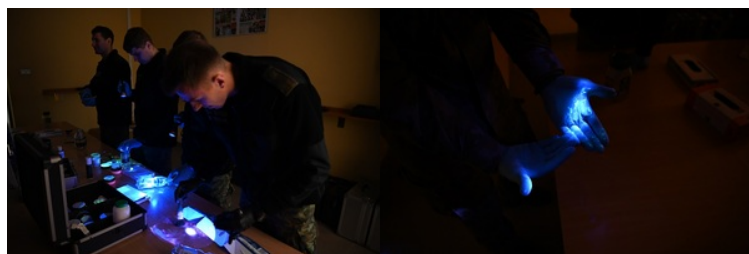

W pułapce

W pułapce