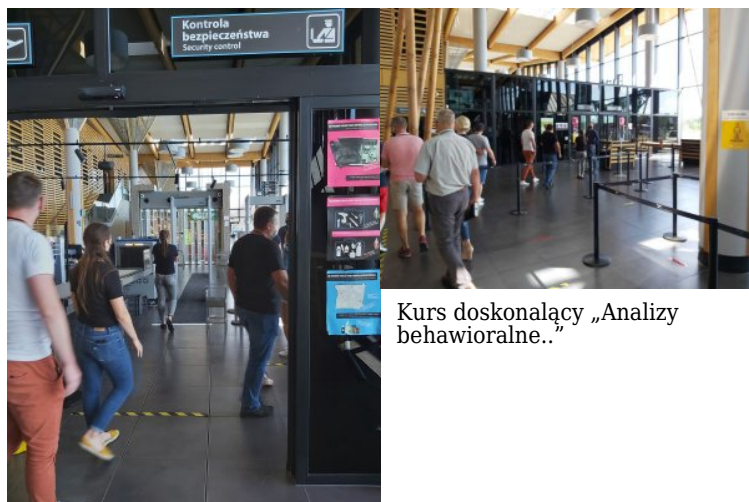

Centrum Szkolenia Straży Granicznej w Kętrzynie

<https://cs.strazgraniczna.pl/cs/aktualnosci/38539,Kurs-doskonalacy-Analazy-behawioralne.html>
17.05.2025, 10:34

Kurs doskonalący „Analizy behawioralne..”

Agata Strachel
27.08.2020

W dniach 17-25 sierpnia br. w Centrum Szkolenia Straży Granicznej odbyła się pierwsza edycja kursu doskonalącego „Analizy behawioralne w celu wykrywania i zapobiegania zdarzeniom zagrażającym bezpieczeństwu publicznego w portach lotniczych”, który stanowi kolejny etap projektu PL/2020/PR/0074 „Wymiana doświadczeń formacji granicznych UE w obszarze analizy behawioralnej”.

Głównym celem przedmiotowego projektu jest kompleksowe przygotowanie funkcjonariuszy do realizacji zadań służbowych z wykorzystaniem analiz behawioralnych w polskich portach lotniczych. Podczas kursu szczególny nacisk położony został na zagadnienia związane z szeroko rozumianą obserwacją osób w strefach ogólnodostępnych, co umożliwi zapewnienie odpowiedniego poziomu ochrony lotnictwa cywilnego w lotniczych przejściach granicznych.

**UNIA EUROPEJSKA
FUNDUSZ BEZPIECZEŃSTWA
WEWNĘTRZNEGO**

Kurs doskonalący „Analizy behawioralne..”

Kurs doskonalący „Analizy behawioralne..”